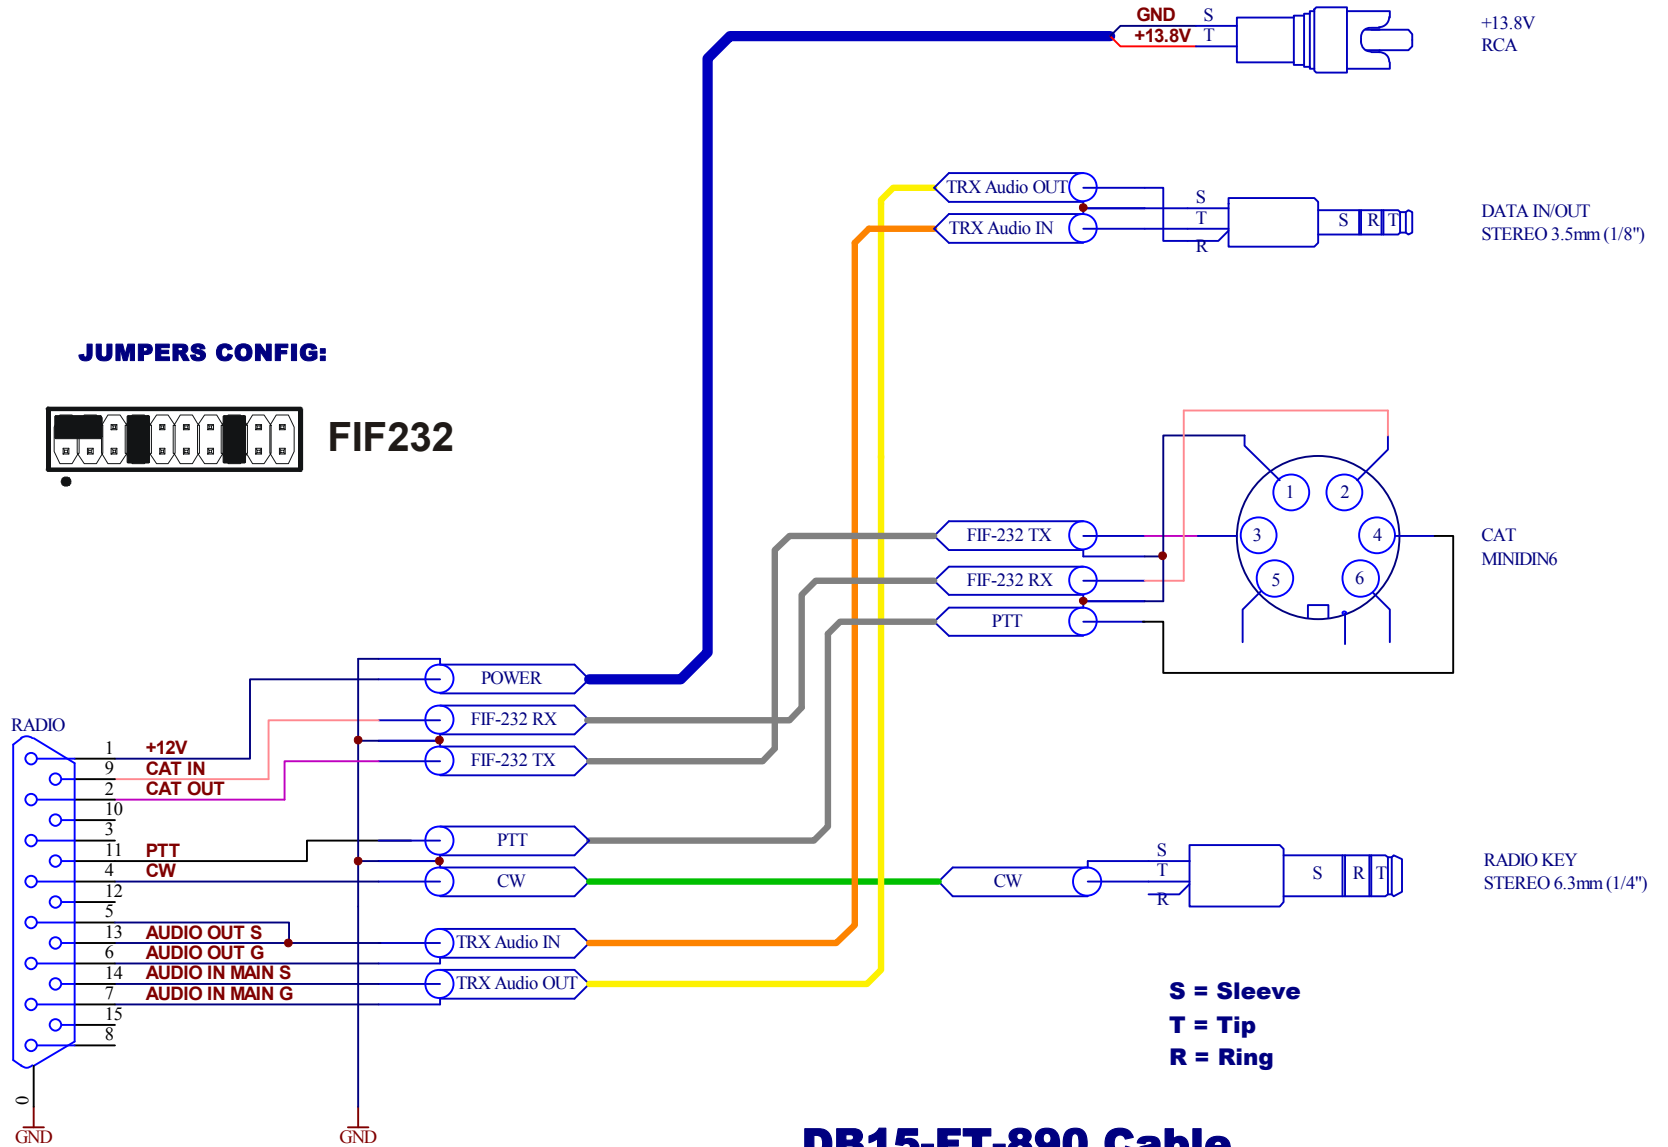

JUMPERS CONFIG:

FIF232

DB15-FT-890 Cable

FT-890 FT-900