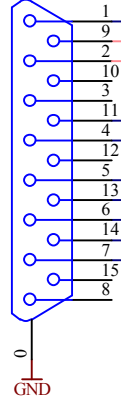

JUMPERS CONFIG:

CI-V

RADIO

DB15-TT-OM Cable
TT-Omni VI