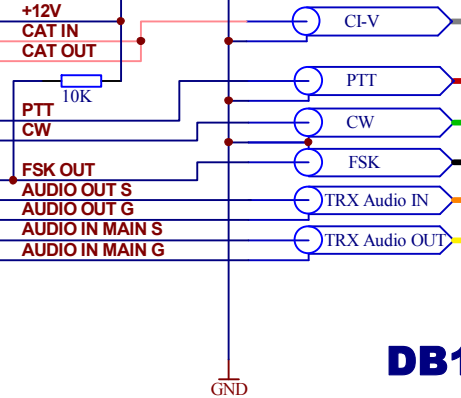

JUMPERS CONFIG:

CI-V

RADIO

DB15-TT-OM Cable
TT-Omni VI