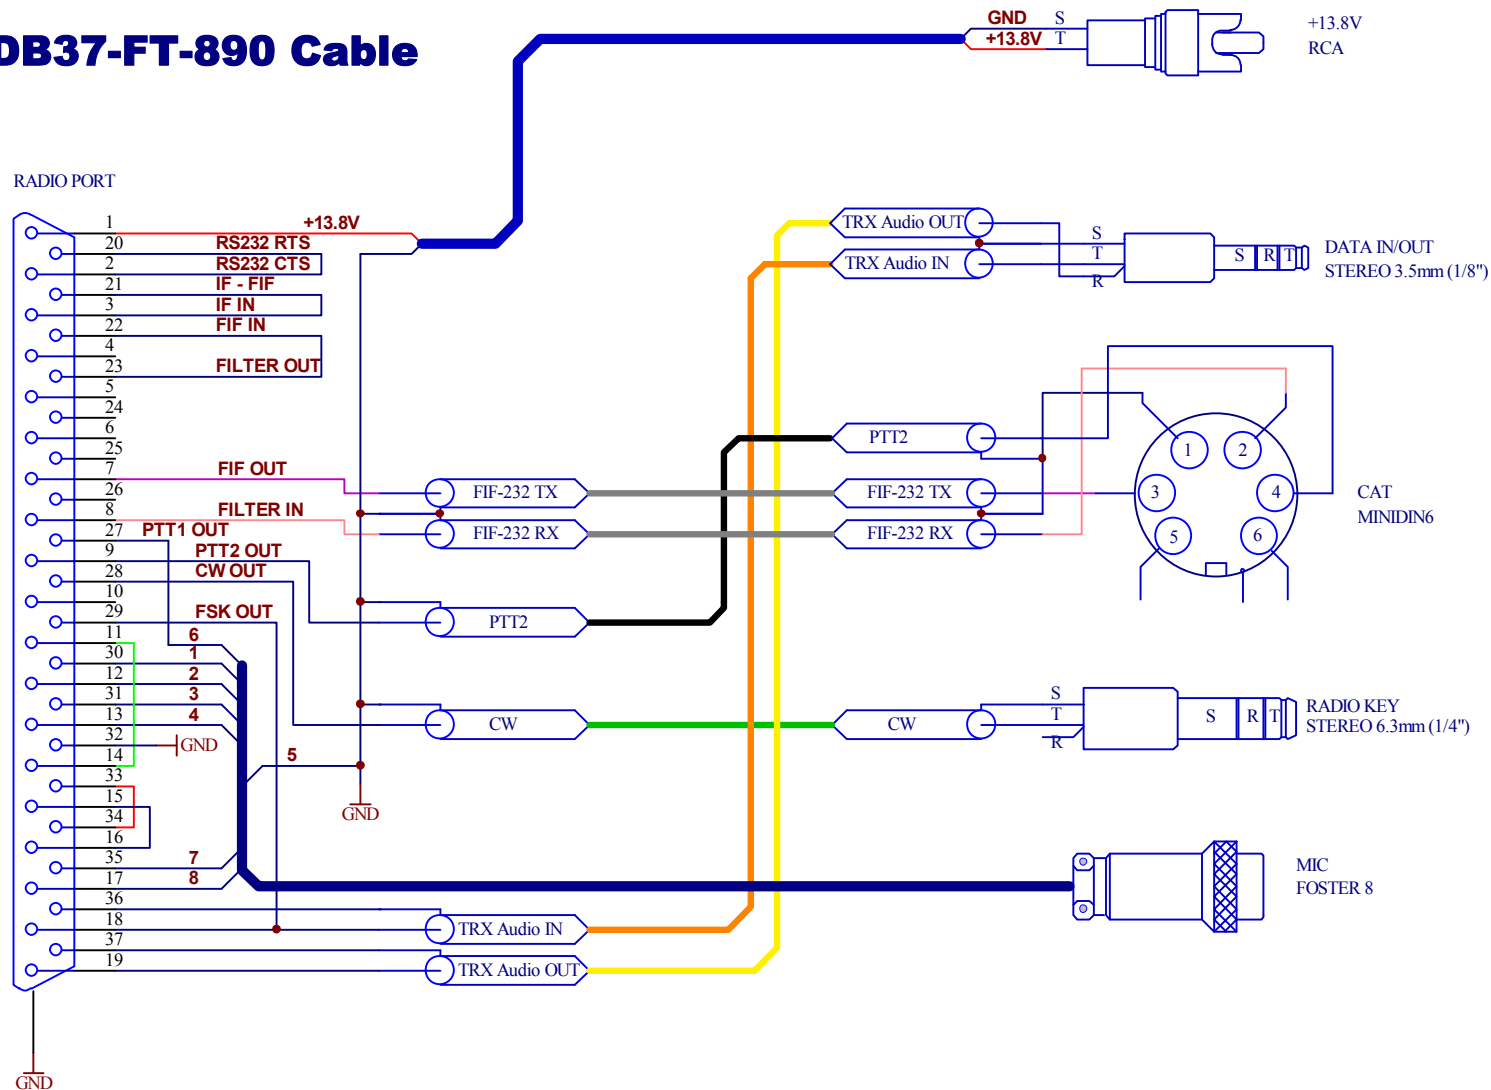

# DB37-FT-890 Cable

**FT-890**

**Notes:**

**S = Sleeve**  
**T = Tip**  
**R = Ring**